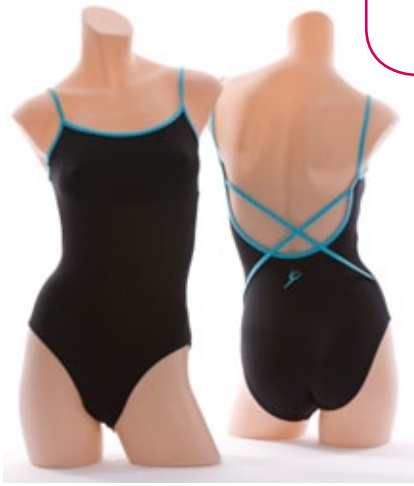

Contrast Wrap Back Camisole

- Shelf Bra
- Embroidered

Tactel®

CL32

ChSml, ChMed, ChLge, ChXlge

AL32

AdXsml, AdSml, AdMed, AdLge

AL32

AdXlge